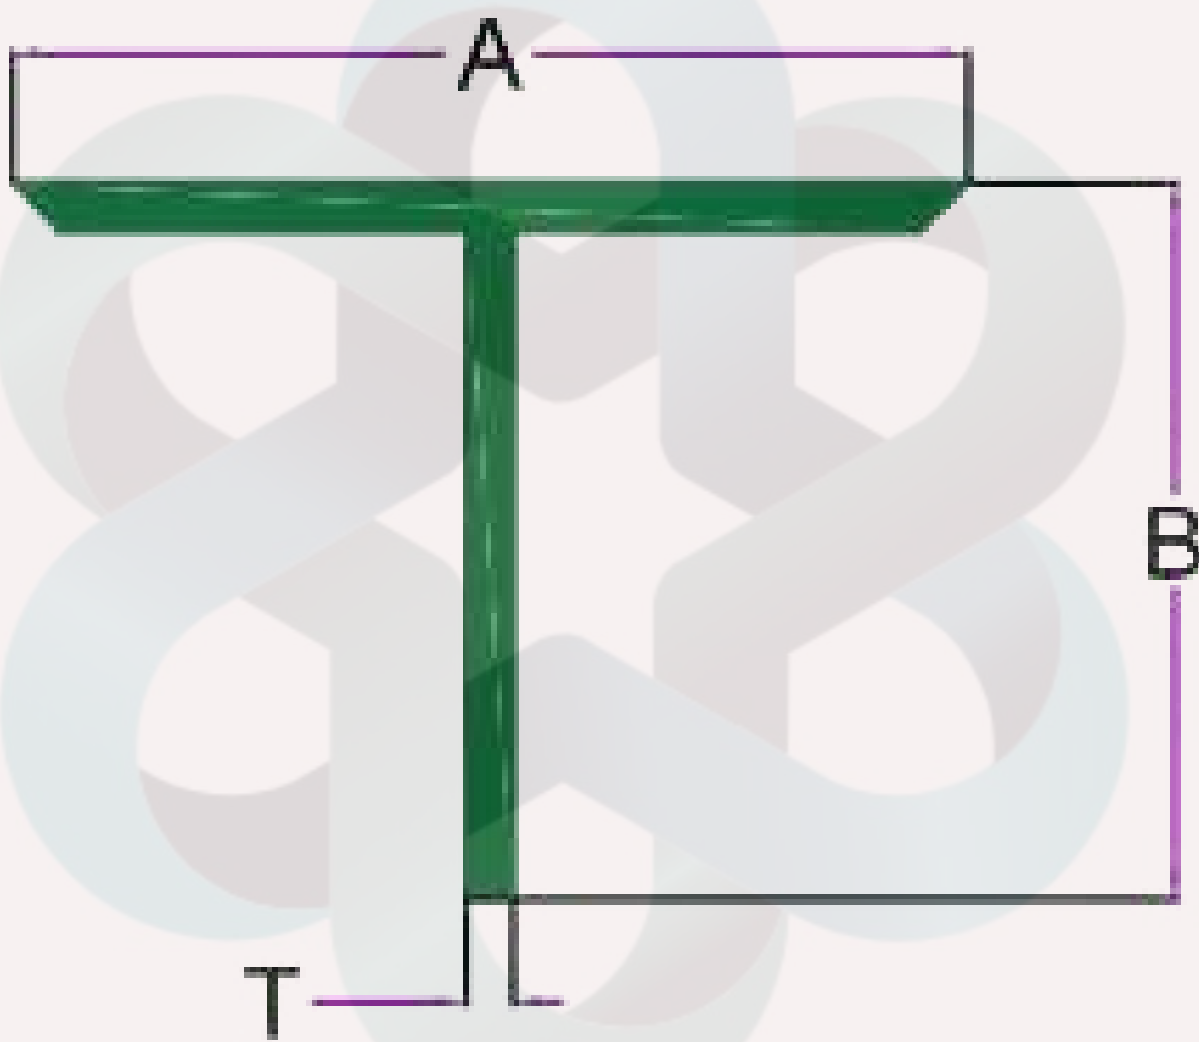

HARDWARE PROFILE

TEE SECTION

S No.	Sec No.	A in mm.	B in mm.	T in mm.	Weight (KG/12')
1	731	41.00	39.00	4.50	2.900 - 3.200
2	732	42.00	39.00	6.00	3.600 - 3.800
3	733	42.00	40.00	8.00	4.500 - 4.800
4	734	42.00	37.00	6.30	3.500 - 4.000