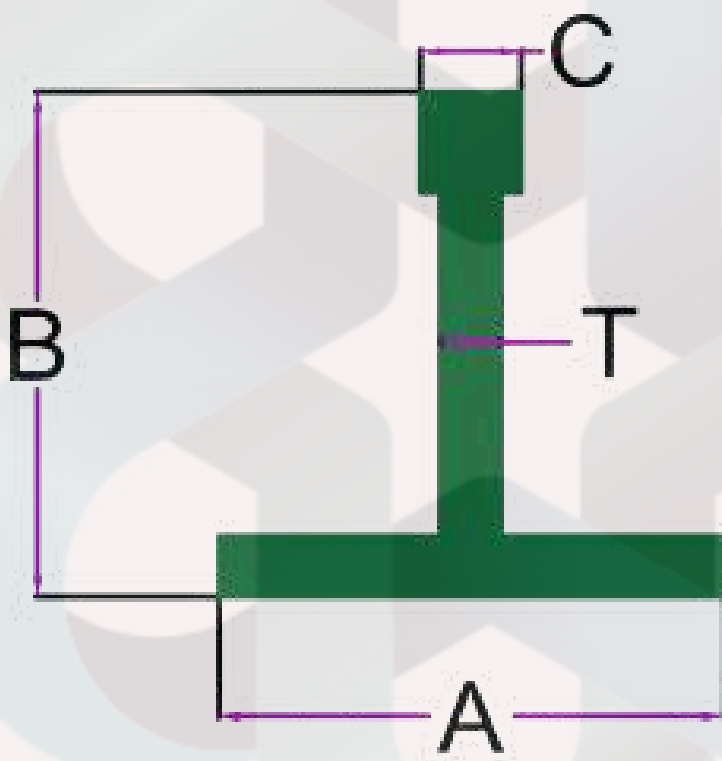

BULB TEE

S No.	Section No.	A in mm.	B in mm.	C in mm.	T in mm.	Weight (KG/12')
1	551	25.00	25.00	3.00	1.05	0.465-0.550
2	552	25.00	25.00	3.00	1.30	1.100-1.300
3	553	38.00	25.00	3.00	1.20	0.750-0.900
4	554	38.00	25.00	3.00	1.50	0.870-1.000
5	555	38.00	38.00	3.00	1.60	1.140-1.280
6	556	38.00	62.00	3.00	2.00	1.880-2.080