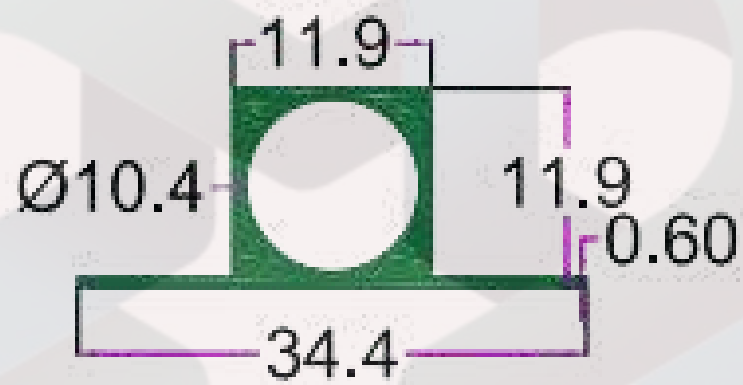

SEC. NO. 651

Wt. 0.640 TO 0.720 KG/12'