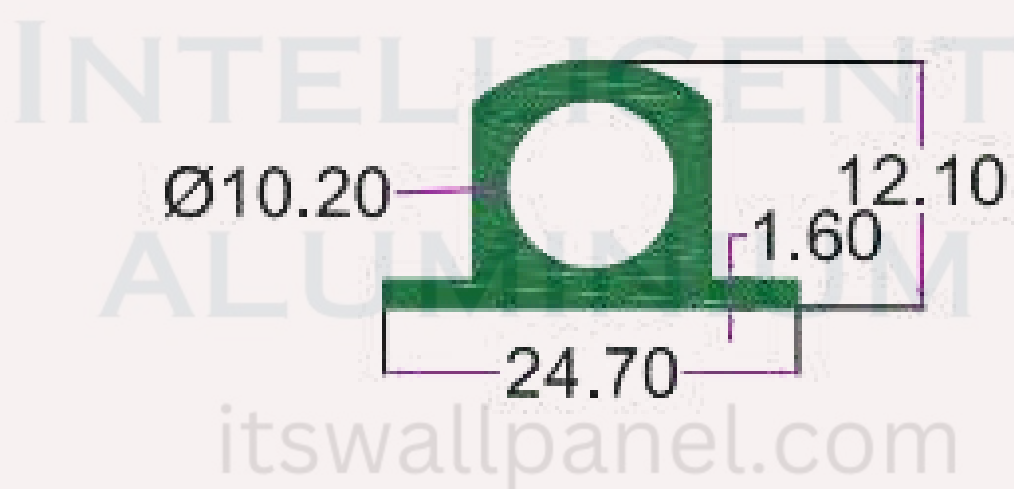

SEC. NO. 652

Wt. 1.000 TO 1.100 KG/12'