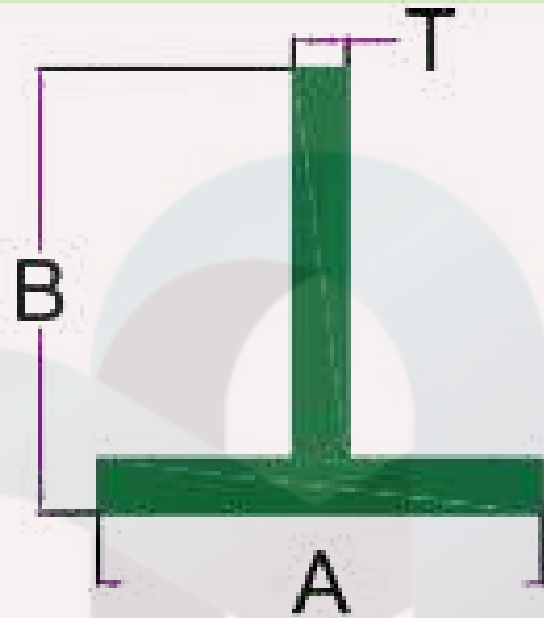

## HARDWARE PROFILE

PLAIN TEE

S No.	Section No.	A in mm.	B in mm.	T in mm.	Weight (KG/12')
	582	15.00	12.00	3.20	0.740-0.850
2	576	19.00	19.00	0.70	0.300-0.450
3	577	25.00	25.00	2.60	1.200-1.300
4	584	35.00	35.00	4.80	3.100-3.250
5	585	38.00	21.00	2.80	1.530-1.650
6	578	38.00	38.00	1.50	1.200-1.350
7	579	38.00	38.00	3.00	2.085-2.300
8	586	41.00	41.00	6.50	4.800-5.000
9	587	42.00	36.00	4.80	3.400-3.600
10	580	50.00	50.00	6.00	5.500-5.700
11	583	75.00	40.00	2.50	2.700-2.950
12	581	99.00	50.00	2.00	2.750-3.050
13	588	100.00	50.00	2.90	4.250-4.400
14	2614	24.00	24.00	3.00	1.200-1.300
15	3671	44.50	33.00	8.50	5.100-5.600
16	5011	42.10	38.10	6.20	3.580-3.800
17	5012	23.90	27.10	2.80	1.350-1.500
18	5013	24.10	29.55	3.90	1.915-2.115
19	5025	24.40	21.70	2.30	0.970-1.070
20	5026	24.40	19.20	1.80	0.650-0.750
21	5027	35.40	34.90	4.80	2.570-2.800