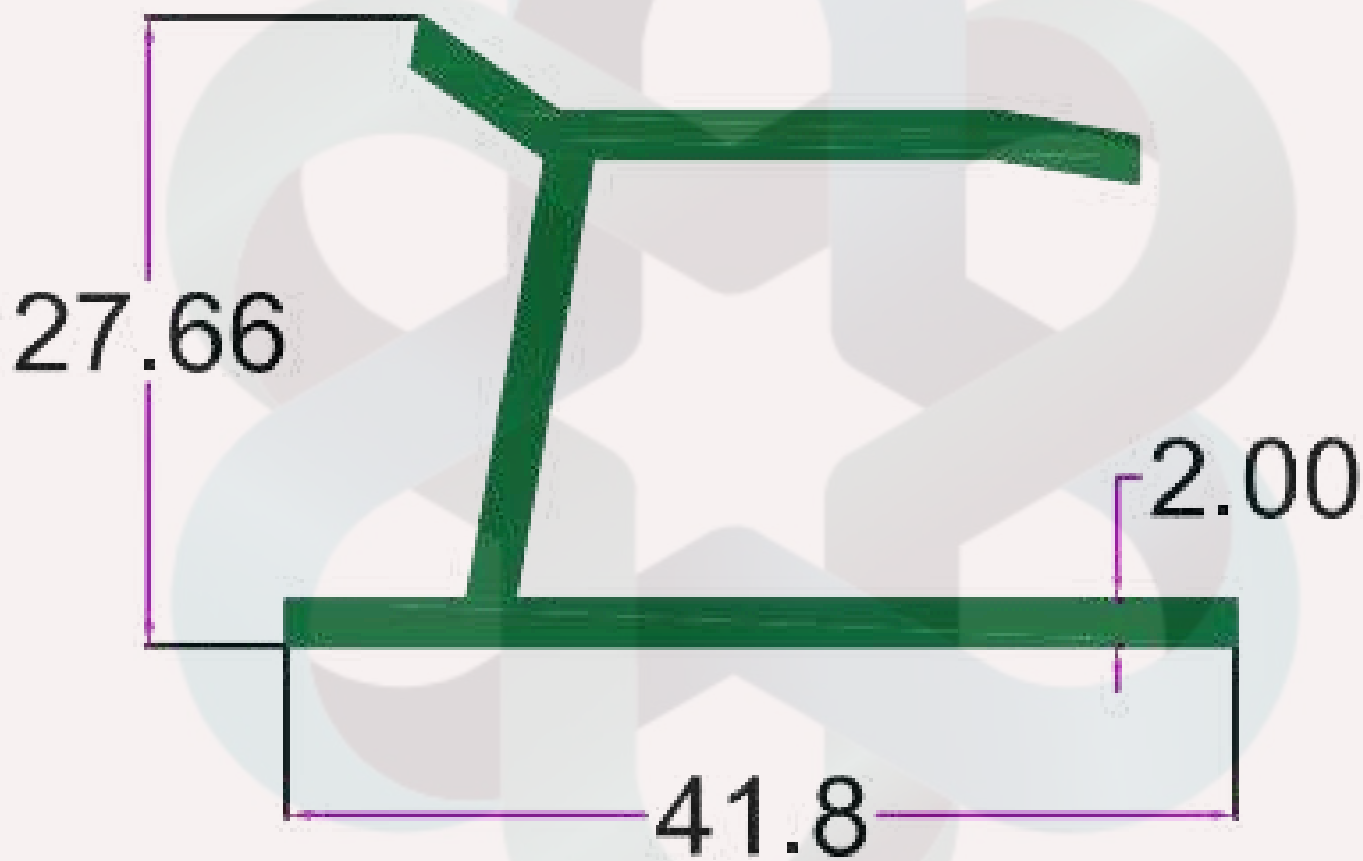

DELUXE HANDLE

SEC.No. 610

WT. 1.700 TO 2.000 KG./12'

itswallpanel.com