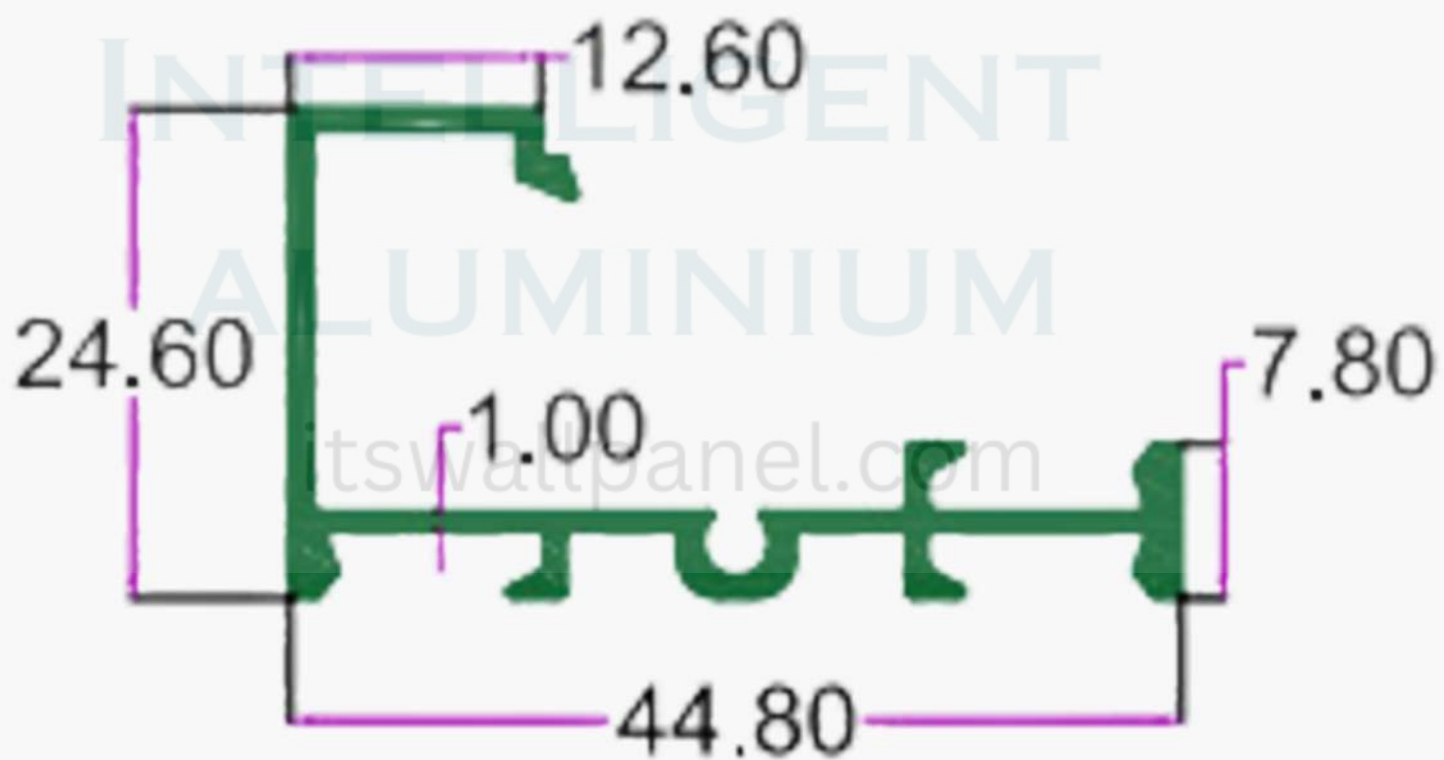

SEC.NO. 4529

WT. 2.350 TO 2.500 KG/12'

SLIM PROFILE

INTELLIGENT
ALUMINIUM
itswallpanel.com

SEC.NO. 4468

WT. 0.860 TO 0.100 KG/12'

SEC.NO. 4509

WT. 1.300 TO 1.500 KG/12'