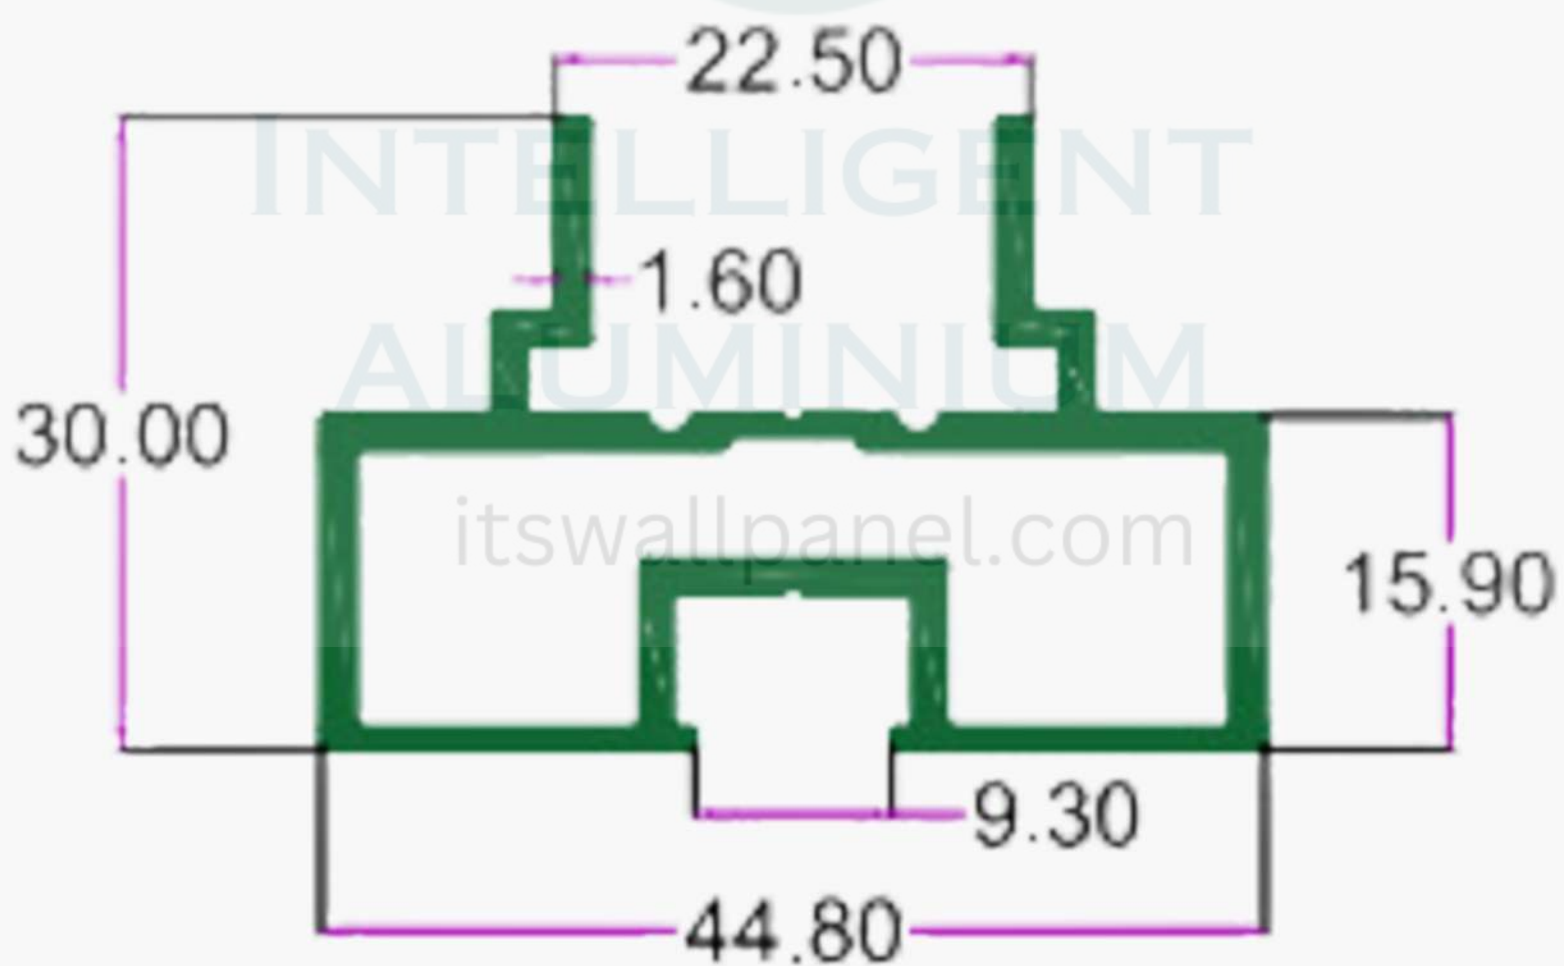

SEC.NO. 4366

WT. 1.300 TO 1.450 KG/12'

SEC.NO. 4365

WT. 2.400 TO 2.650 KG/12'

SLIM PROFILE

INTELLIGENT
ALUMINIUM
itswallpanel.com

SEC.NO. 4364

WT. 3.130 TO 3.350 KG/12'

SEC.NO. 4529

WT. 2.350 TO 2.500 KG/12'

SLIM PROFILE

INTELLIGENT
ALUMINIUM
itswallpanel.com

SEC.NO. 4468

WT. 0.860 TO 0.100 KG/12'

SEC.NO. 4509

WT. 1.300 TO 1.500 KG/12'