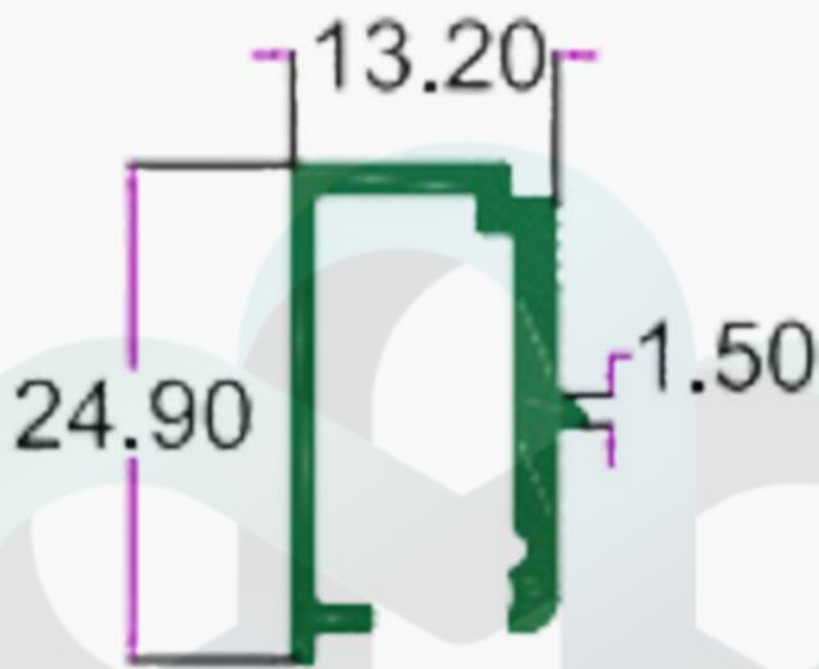

SEC.NO. 4366

WT. 1.300 TO 1.450 KG/12'

SEC.NO. 4365

WT. 2.400 TO 2.650 KG/12'

SLIM PROFILE

INTELLIGENT
ALUMINIUM
itswallpanel.com

SEC.NO. 4364

WT. 3.130 TO 3.350 KG/12'

SEC.NO. 4529

WT. 2.350 TO 2.500 KG/12'

SLIM PROFILE

INTELLIGENT
ALUMINIUM
itswallpanel.com

SEC.NO. 4468

WT. 0.860 TO 0.100 KG/12'

SEC.NO. 4509

WT. 1.300 TO 1.500 KG/12'