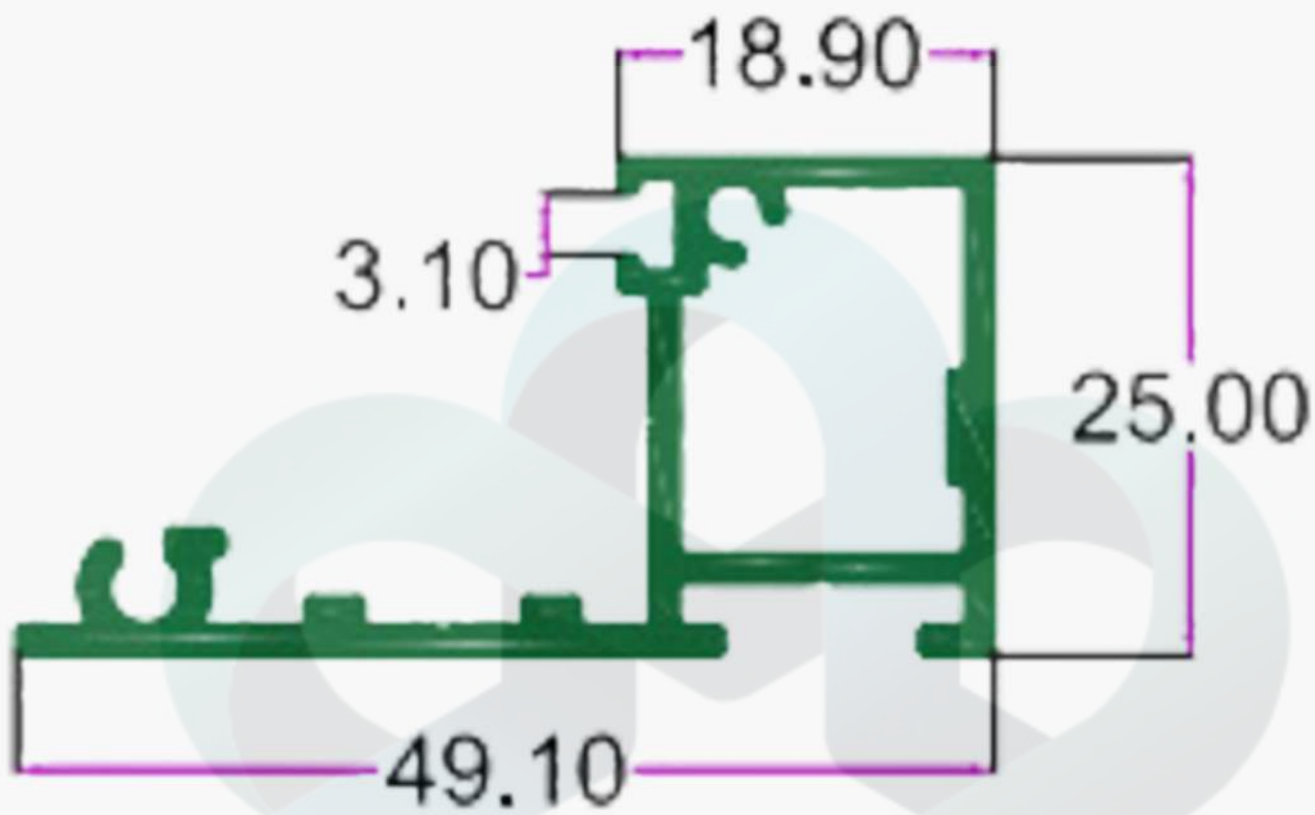

SEC.NO. 4467

WT. 9.160 TO 9.350 KG/12'